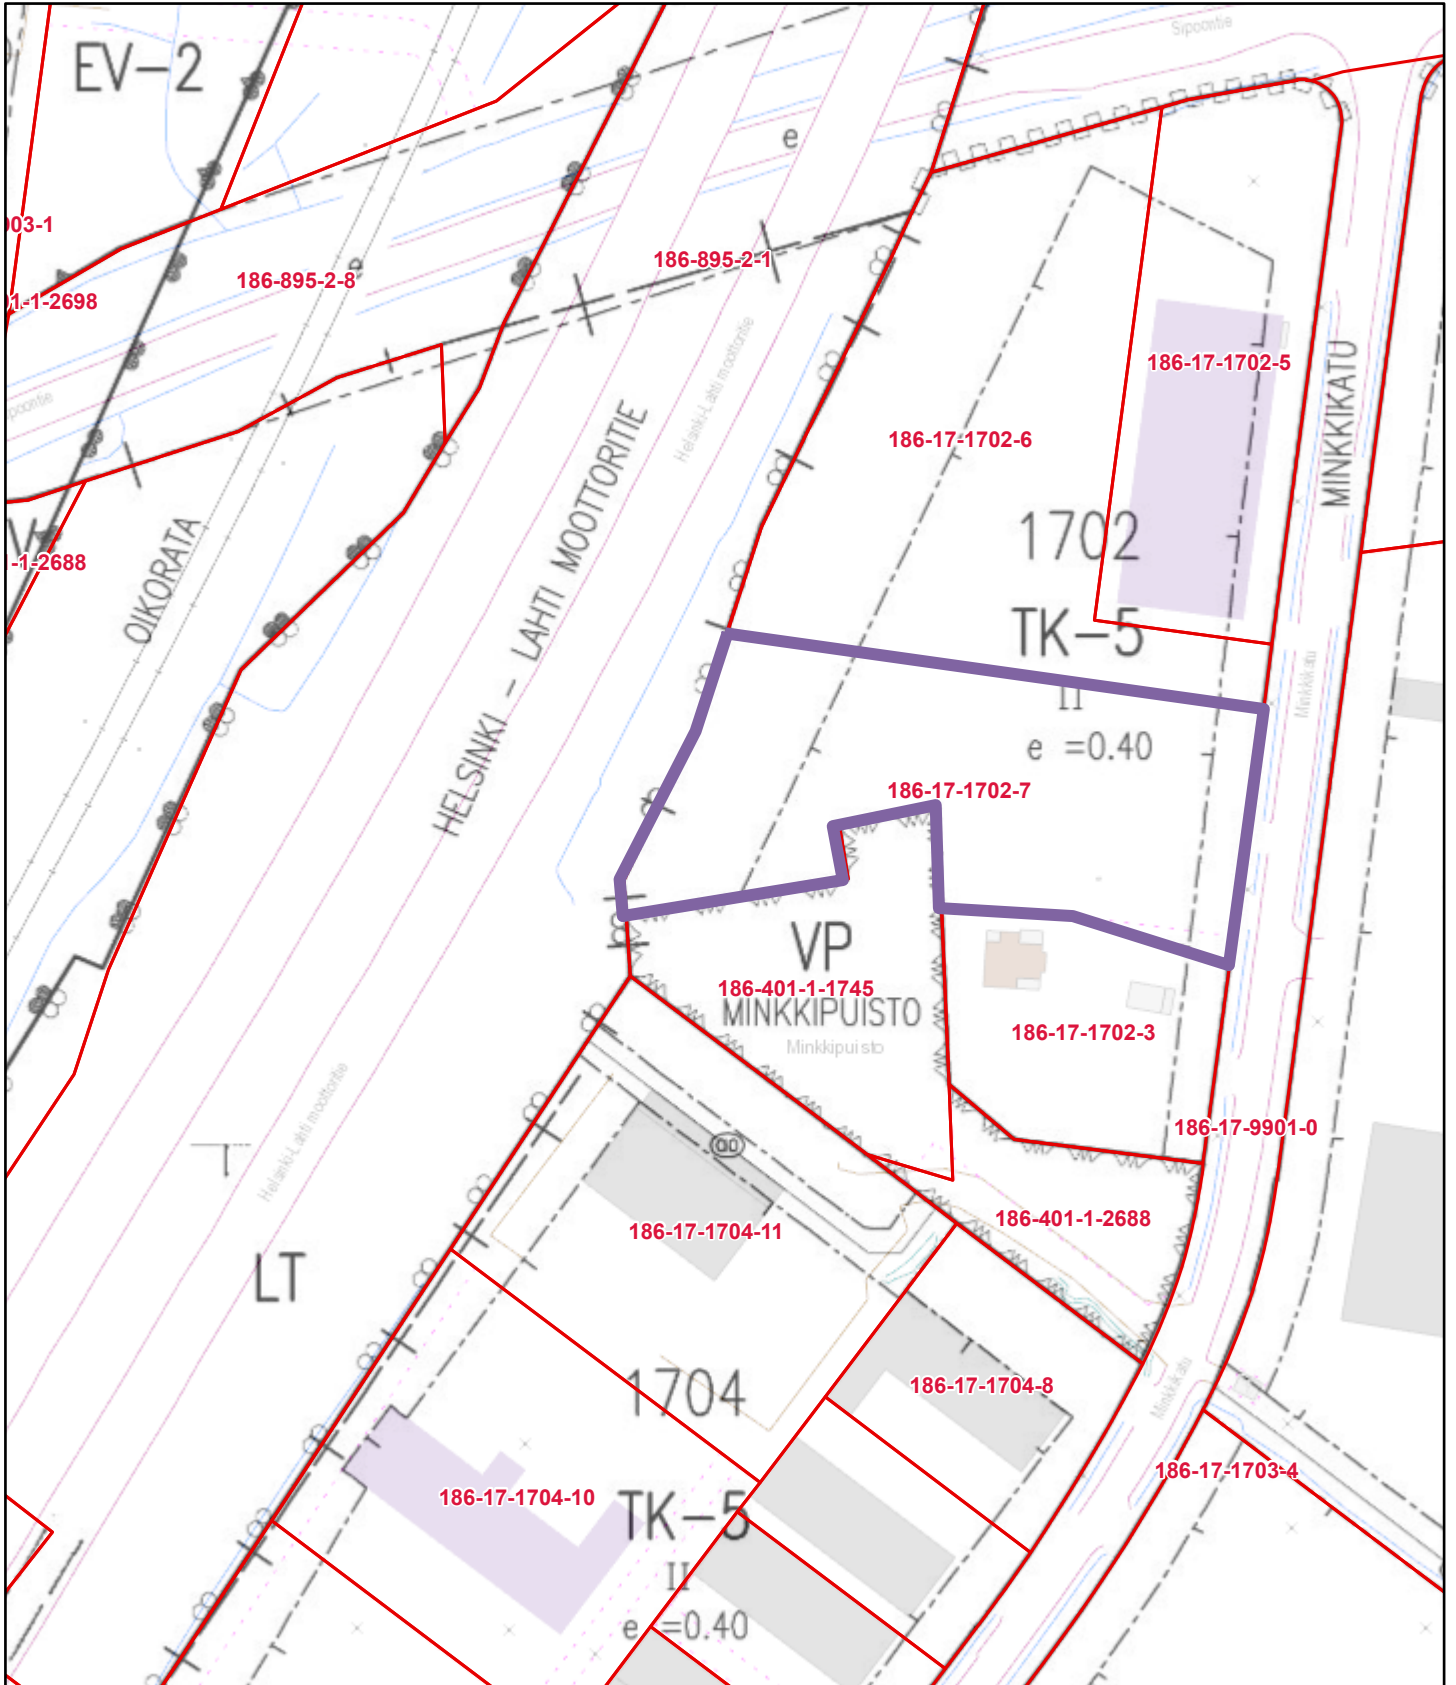

# Järvenpään karttapalvelu

1.6.2022 klo 14.53.53

 opas_kiertoliittymä_alueet	 Kokoojakatu alikulku	 opas_ojat_viivat
 opas_tiestö_viivat	 Moottoritie	 opas_rakennukset_alueet
 Kevyen liikenteen väylä	 Pikkukatu	 Teollisuusrakennus
 Rautatie	 Pääkatu	 opas_maankäyttö_alueet
 Rakentamaton tie	 Seututie	 Asutus
 Katu	 Yhdystie	 Niitty
 Kokoojakatu	 Yhdystie alikulku	 Teollisuus